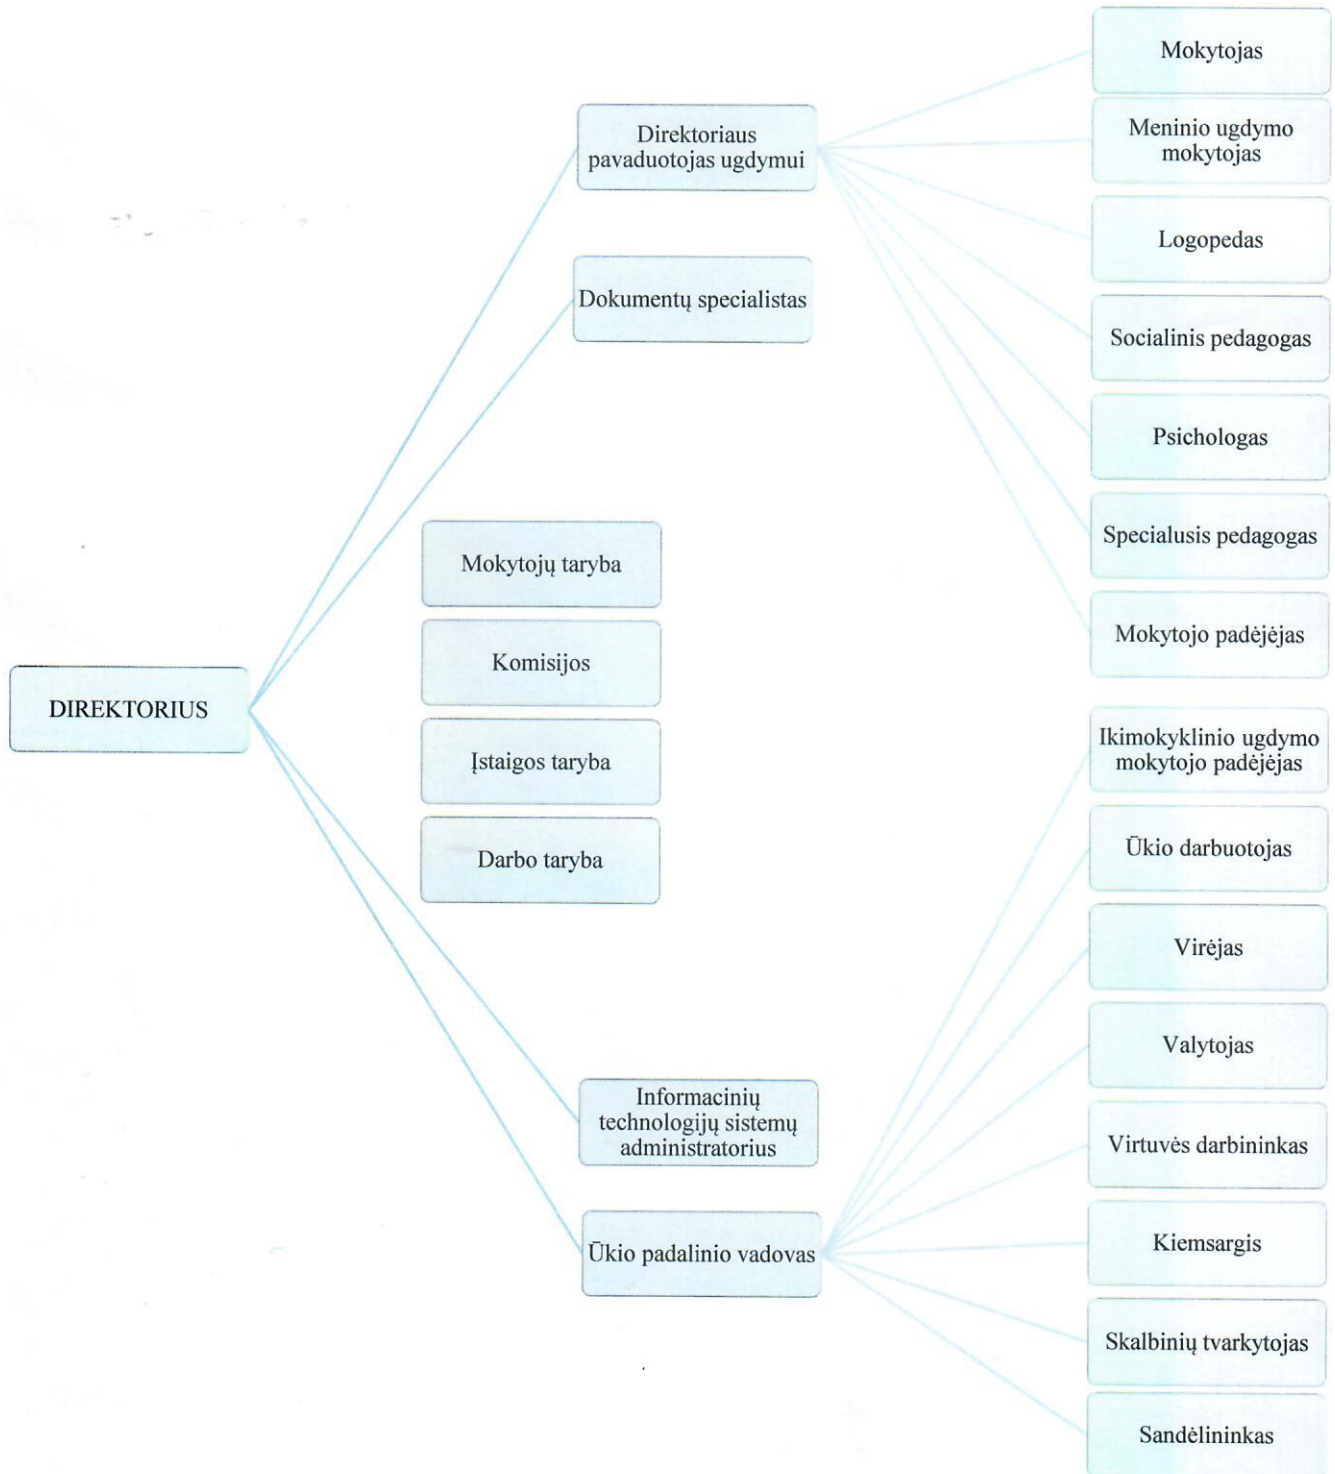

KAUNO LOPŠELIO-DARŽELIO „SVIRNELIS“ ORGANIZACINĖ STRUKTŪRA

Pastaba:

- Buhalterinę apskaitą nuo 2017- 10 - 01 vykdo „Kauno biudžetinių įstaigų buhalterinė apskaita“ (KBĮBA).
- Sveikatos priežiūrą vykdo Kauno miesto savivaldybės visuomenės sveikatos biuro specialistė.
- Maitinimo organizavimo funkcijas atlieka Kauno miesto savivaldybės visuomenės sveikatos biuro specialistė.